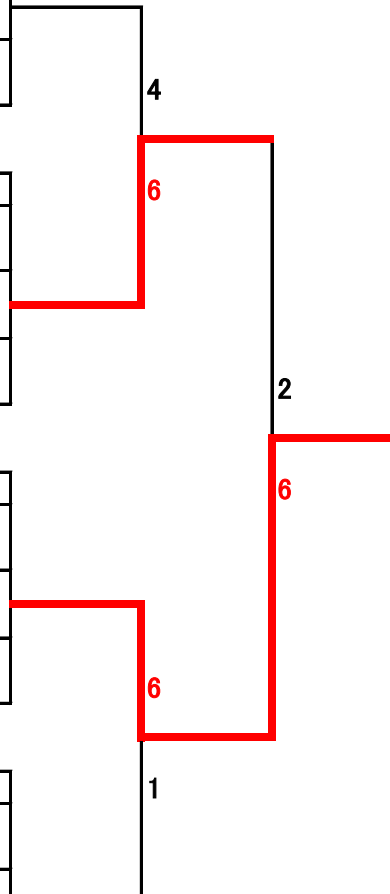

クリスマスカップ2021 ドロー

女子ダブルス・C級

Aリーグ			1	2	3	順位
1	後藤 聖子	サタモニ		4-6	6-2	2
	幸 公	サタモニ				
2	桐井 みどり	ラフ	6-4		6-3	1
	佐藤 貴子	ラフ				
3	矢戸 百合	NOT-UP	2-6	3-6		3
	大下 由加	ラフ				

Bリーグ			1	2	3	順位
1	山口 昇子	ルネサンス大分		3-6	6-5	2
	奈須 ひろみ	Hornet				
2	井上 友香	ラフ	6-3		6-2	1
	橋本 聡子	ラフ				
3	柳井 貴代	ラフ	5-6	2-6		3
	小畑 久代	ラフ				

Cリーグ			1	2	3	順位
1	後藤 妙子	臼杵ローンTC		6-1	6-2	1
	小野 順子	臼杵ローンTC				
2	小林 瞳	ラフ	1-6		6-0	2
	河野 香織	ラフ				
3	中島 萌々子	フリー	2-6	0-6		3
	中野 叶	フリー				

Dリーグ			1	2	3	順位
1	久保田 久美子	Hornet		6-4	3-6	3
	葛城 眞朱美	Hornet				
2	渡部 美穂	ラフ	4-6		6-3	1
	大戸 和香	ラフ				
3	首藤 美和	フリー	6-3	3-6		2
	江藤 静	ラフ				

女子C級 優勝

後藤 妙子 (臼杵ローンTC)
小野 順子 (臼杵ローンTC)

女子C級 準優勝

井上 友香 (ラフ)
橋本 聡子 (ラフ)

女子C級 3位

桐井 みどり (ラフ)
佐藤 貴子 (ラフ)

女子C級 3位

渡部 美穂 (ラフ)
大戸 和香 (ラフ)